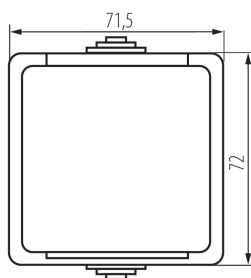

### DATE GENERALE:

**Culoare:** alb

**Loc de montare:** pentru montare pe perete

**Protecția contactelor:** da

**Lungime [mm]:** 72

**Înălțime [mm]:** 72

**Număr de prize:** 1

### DATE LOGISTICE:

**Cu sunt ambalate:** 10

**Număr de bucăți în ambalajul intermediar:** 10

**Număr de bucăți în ambalajul comun:** 100

**Greutate unitară netă [g]:** 96

**Greutate [g]:** 115.2

**Lungimea ambalajului unitar [cm]:** 8.5

**Lățimea ambalajului unitar [cm]:** 7

**Înălțimea ambalajului unitar [cm]:** 5.5

**Greutatea cutiei de carton [kg]:** 11.52

**Lățimea cutiei de carton [cm]:** 31.5

**Înălțimea cutiei de carton [cm]:** 33.5

**Lungimea cutiei de carton [cm]:** 49

**Volumul cutiei de carton [m<sup>3</sup>]:** 0.051707