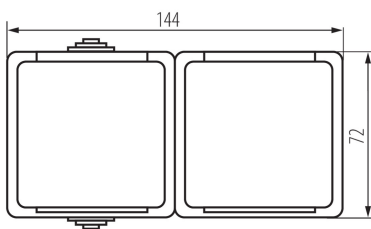

### DATE GENERALE:

**Culoare:** alb

**Loc de montare:** pentru montare pe perete

**Protecția contactelor:** da

**Lungime [mm]:** 144

**Înălțime [mm]:** 72

**Număr de prize:** 2

### DATE LOGISTICE:

**Cu sunt ambalate:** 5

**Număr de bucăți în ambalajul intermediar:** 5

**Număr de bucăți în ambalajul comun:** 40

**Greutate unitară netă [g]:** 188

**Greutate [g]:** 227

**Lungimea ambalajului unitar [cm]:** 14.5

**Lățimea ambalajului unitar [cm]:** 7

**Înălțimea ambalajului unitar [cm]:** 5.5

**Greutatea cutiei de carton [kg]:** 9.08

**Lățimea cutiei de carton [cm]:** 31.5

**Înălțimea cutiei de carton [cm]:** 33.5

**Lungimea cutiei de carton [cm]:** 38

**Volumul cutiei de carton [m<sup>3</sup>]:** 0.0401