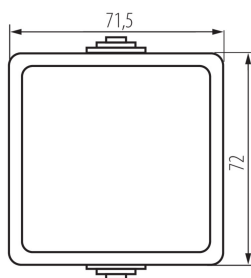

### DATE GENERALE:

**Culoare:** alb

**Loc de montare:** pentru montare pe perete

**Iluminare de fundal:** nu se aplică

### DATE TEHNICE:

**Tensiune nominală [V]:** 250 AC

**Material of contacts:** CuZn70

**Tip de bornă:** terminal cu șurub

**Material:** ABS

**Număr de pârgii:** 1

**Curent nominal [AX]:** 10

**Grad IP:** 54

### DATE LOGISTICE:

**Cu sunt ambalate:** 10

**Număr de bucăți în ambalajul intermediar:** 10

**Număr de bucăți în ambalajul comun:** 100

**Greutate unitară netă [g]:** 94

**Greutate [g]:** 111.3

**Lungimea ambalajului unitar [cm]:** 7

**Lățimea ambalajului unitar [cm]:** 5

**Înălțimea ambalajului unitar [cm]:** 8.5

**Greutatea cutiei de carton [kg]:** 11.13

**Lățimea cutiei de carton [cm]:** 31

**Înălțimea cutiei de carton [cm]:** 33

**Lungimea cutiei de carton [cm]:** 48