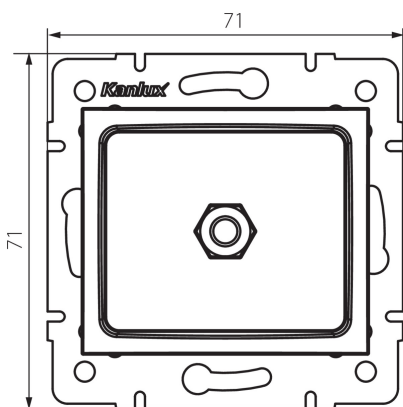

33582 LOGI 02-1830-042 cm

Priză echipotentială

5905339335821

DATE GENERALE:

Culoare: negru mat

Loc de montare: pentru încadrare în perete

Lățime [mm]: 71

Înălțime [mm]: 71

Diameter of an installation box: 60

Număr de prize: 1

DATE TEHNICE:

Material: ABS

DATE LOGISTICE:

Cu sunt ambalate: 10

Număr de bucăți în ambalajul intermediar: 10

Număr de bucăți în ambalajul comun: 120

Greutate unitară netă [g]: 64

Greutate [g]: 76.67

Lungimea ambalajului unitar [cm]: 9

Lățimea ambalajului unitar [cm]: 5

Înălțimea ambalajului unitar [cm]: 15

Greutatea cutiei de carton [kg]: 9.2004

Lățimea cutiei de carton [cm]: 25.5