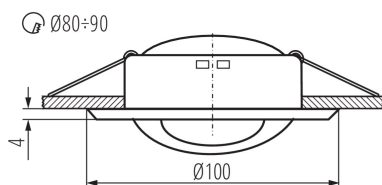

Materialul carcasei: oțel

Tip de conexiune: capetele libere ale cablurilor

Lungimea cablului [m]: 0.12

Secțiune transversală a cablului [mm²]: 0.75

Reglare unghiulară a corpului de iluminat: pe o axă

Reglare unghiulară a corpului de iluminat [°]: 45

Grad IP: 20

DATE LOGISTICE:

Cu sunt ambalate: 50

Număr de bucăți în ambalajul intermediar: 1

Număr de bucăți în ambalajul comun: 50

Greutate unitară netă [g]: 124

Greutate [g]: 153.2

Lungimea ambalajului unitar [cm]: 10.5

Lățimea ambalajului unitar [cm]: 4.5

Înălțimea ambalajului unitar [cm]: 10.5

Corp de iluminat pentru tavan tip spot

Greutatea cutiei de carton [kg]: 7.66
Lățimea cutiei de carton [cm]: 25
Înălțimea cutiei de carton [cm]: 22.5
Lungimea cutiei de carton [cm]: 53
Volumul cutiei de carton [m³]: 0.029813