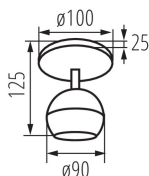

Corp de perete-tavan

5905339336705

DATE GENERALE:

Culoare: alb

Loc de montare: pentru montare pe perete, pentru montare pe tavan

Loc de aplicare: în interior

Distanță minimă de la obiectul iluminat: 0,5m

Înălțime [mm]: 150

Diametru [mm]: 100

DATE TEHNICE:

Tensiune nominală [V]: 220-240 AC

Frecvență nominală [Hz]: 50

Putere maximă [W]: max 35

Clasă de protecție împotriva șocurilor electrice: I

Sursă de lumină: PAR16

Sursa de lumină face parte din set: nu

Ax: GU10

Interval de temperatură ambiantă la care produsul poate fi expus [°C]: 5÷25

Materialul carcasei: aliaj de aluminiu aliaj de aluminiu

Tip de conexiune: bloc cu șurub

Intervalul secțiunilor transversale ale cablurilor aplicate [mm²]: 0,75÷1,5

Înălțimea cutiei de carton [cm]: 32

Lungimea cutiei de carton [cm]: 55

Volumul cutiei de carton [m³]: 0.05544

Corp de perete-tavan

INFORMAȚII SUPLIMENTARE:

- Înălțimea maximă a unei surse de lumină 55mm