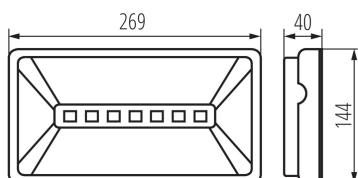

33864 ONTEC S F2105MSTW

Plafonieră de urgență LED

5902052529797

Iluminarea de urgență sau anti-panică este folosită în spațiile de tip Open Space pentru a preveni panica. Permite ajungerea la locul în care se poate vedea traseul de evacuare marcat, precum și evacuarea în sine, în funcție de prisma utilizată la corpul de iluminat.

DATE GENERALE:

Culoare: alb

Loc de montare: wall mounted, ceiling mounted

DATE TEHNICE:

Tensiune nominală [V]: 220-240 AC

Frecvență nominală [Hz]: 50

Putere nominală [W]: 6,8

Putere nominală (LED) [W]: 4.5

Clasă de protecție împotriva șocurilor electrice : II

Materialul abajurului: material din plastic

Tip de diodă: LED SMD

Flux luminos [lm] : 439

Flux luminos [lm] (modul iluminare de urgență) : 439

Culoarea luminii: alb racoros

Temperatura de culoare corelată [K] : 5000

Acumulator (tip) : LiFePO4/C

Acumulator (parametri) : 6.4V

Moduri de lucru: de urgență în rețea

Utilizare: Iluminarea drumului de evacuare

Timp de lucru de urgență [h] : 1

Test standard : da

Materialul carcasei: material din plastic

Tip de conexiune: bloc cu autoblocare

Grad IP: 65

DATE LOGISTICE:

Unitate de măsură: bucată

Cu sunt ambalate: 1

Număr de bucăți în ambalajul intermediar : 1

Număr de bucăți în ambalajul comun : 1