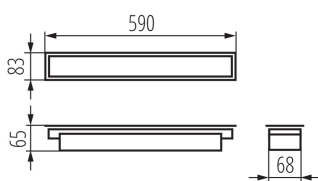

Corp de iluminat liniar LED

5905339339485

DATE GENERALE:

Culoare: negru

Loc de montare: pentru încastrare în tavan

Loc de aplicare: în interior

Distanță minimă de la obiectul iluminat: 0,5m

Posibilitate de conlucrare cu reostatul: nu

Direcție de iluminare a corpului de iluminat: jos

Lungime [mm]: 590

Lățime [mm]: 83

Înălțime [mm]: 65

Sursă de lumină cu LED integrată: da

DATE TEHNICE:

Tensiune nominală [V]: 220-240 AC

Frecvență nominală [Hz]: 50

Intervalul secțiunilor transversale ale cablurilor aplicate [mm²]: 1,5÷2,5

Durată de încălzire a lămpii [s]: ≤ 1

Timp de aprindere a lămpii [s]: $\leq 0,5$

Grad IP: 20

DATE LOGISTICE:

Unitate de măsură: bucată

Corp de iluminat liniar LED

Cu sunt ambalate: 1

Număr de bucăți în ambalajul intermediar : 1

Număr de bucăți în ambalajul comun : 1

Greutate unitară netă [g]: 932

Greutate [g]: 1110

Lungimea ambalajului unitar [cm]: 75