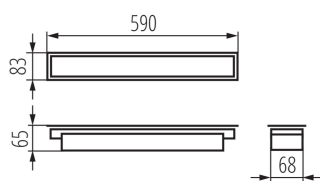

Corp de iluminat liniar LED

5905339339508

DATE GENERALE:

Culoare: negru

Loc de montare: pentru încastrare în tavan

Loc de aplicare: în interior

Distanță minimă de la obiectul iluminat: 0,5m

Posibilitate de conlucrare cu reostatul: nu

Direcție de iluminare a corpului de iluminat: jos

Lungime [mm]: 590

Lățime [mm]: 83

Înălțime [mm]: 65

Sursă de lumină cu LED integrată: da

DATE TEHNICE:

Tensiune nominală [V]: 220-240 AC

Frecvență nominală [Hz]: 50

Intervalul secțiunilor transversale ale cablurilor aplicate [mm²]: 1,5÷2,5

Durată de încălzire a lămpii [s]: ≤ 1

Timp de aprindere a lămpii [s]: $\leq 0,5$

Grad IP: 20

DATE LOGISTICE:

Unitate de măsură: bucată

Corp de iluminat liniar LED

Cu sunt ambalate: 1

Număr de bucăți în ambalajul intermediar : 1

Număr de bucăți în ambalajul comun : 1

Greutate unitară netă [g]: 932

Greutate [g]: 1110

Lungimea ambalajului unitar [cm]: 75