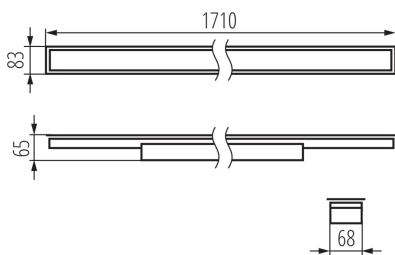

Direcție de iluminare a corpului de iluminat: jos

Lungime [mm]: 1710

Lățime [mm]: 83

Înălțime [mm]: 65

Sursă de lumină cu LED integrată: da

DATE TEHNICE:

Tensiune nominală [V]: 220-240 AC

Frecvență nominală [Hz]: 50

Unghi de iluminare [°]: X85/Y95

Eficiența luminoasă a lămpii [lm/W]: 138

Interval de temperatură ambiantă la care produsul poate fi expus [°C]: 5÷25

Tipul de abajur: mat

Materialul carcasei: oțel

Tip de conexiune: bloc cu autoblocare

Intervalul secțiunilor transversale ale cablurilor aplicate [mm²]: 1,5÷2,5

Durată de încălzire a lămpii [s]: ≤ 1

Timp de aprindere a lămpii [s]: $\leq 0,5$

Grad IP: 20

DATE LOGISTICE:

Unitate de măsură: bucată

Corp de iluminat liniar LED

Cu sunt ambalate: 1

Număr de bucăți în ambalajul intermediar : 1

Număr de bucăți în ambalajul comun : 1

Greutate unitară netă [g]: 2290

Greutate [g]: 2730

Lungimea ambalajului unitar [cm]: 182