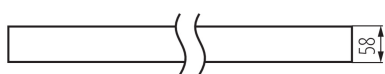

### DATE GENERALE:

**Culoare:** alb

**Loc de montare:** pentru montare pe tavan

**Loc de aplicare:** în interior

**Distanță minimă de la obiectul iluminat:** 0,5m

**Posibilitate de conlucrare cu reostatul:** DALI

**Direcție de iluminare a corpului de iluminat:** jos

**Lungime [mm]:** 580

**Lățime [mm]:** 60

**Înălțime [mm]:** 69

**Sursă de lumină cu LED integrată:** da