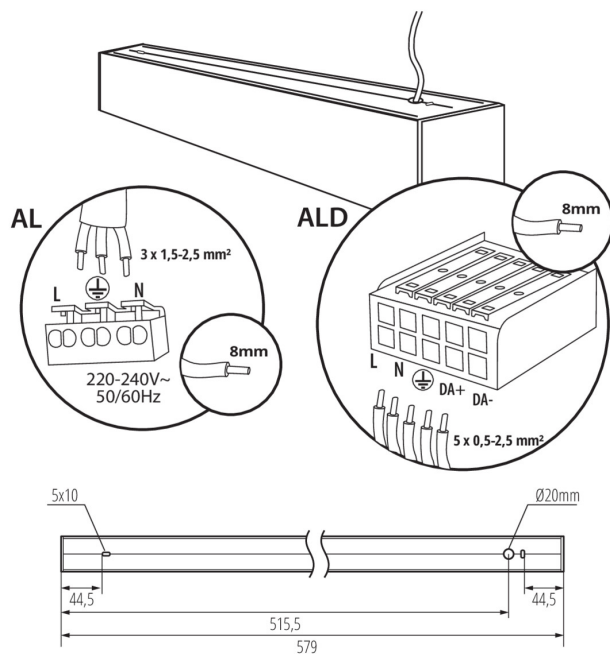

Corp de iluminat liniar LED

DATE LOGISTICE:

Unitate de măsură: bucată

Cu sunt ambalate: 1

Număr de bucăți în ambalajul intermediar : 1

Număr de bucăți în ambalajul comun : 1

Greutate unitară netă [g]: 1300

Greutate [g]: 1377

Lungimea ambalajului unitar [cm]: 75

Lățimea ambalajului unitar [cm]: 11

Înălțimea ambalajului unitar [cm]: 7

Greutatea cutiei de carton [kg]: 1.377

Lățimea cutiei de carton [cm]: 11

Înălțimea cutiei de carton [cm]: 7

Lungimea cutiei de carton [cm]: 75

Volumul cutiei de carton [m³]: 0.005775

INFORMAȚII SUPLIMENTARE:

- 5 ani Garanție în conformitate cu prevederile declarației de garanție, disponibile pe site