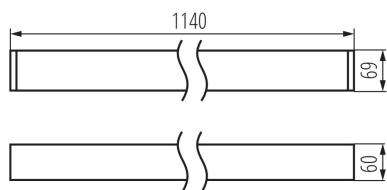

Corp de iluminat liniar LED

5905339342362

DALI
system

DATE GENERALE:

Culoare: negru

Loc de montare: pentru montare pe tavan

Loc de aplicare: în interior

Distanță minimă de la obiectul iluminat: 0,5m

Posibilitate de conlucrare cu reostatul: DALI

Direcție de iluminare a corpului de iluminat: jos

Lungime [mm]: 1140

Lățime [mm]: 60

Înălțime [mm]: 69

Sursă de lumină cu LED integrată: da

Version for connection in line [initial element] LF: 34552

Version for connection in line [central element] LM: 34696

Version for connection in line [final element] LL: 34840

Wersja do łączenia w linie [kształtka] LTX1: 35099

Wersja do łączenia w linie [kształtka] LTX1C: 35123

Clasă de protecție împotriva șocurilor electrice: I

Materialul abajurului: material din plastic

Tip de diodă: LED SMD

Flux luminos [lm]: 3250

Culoarea luminii: alb

Temperatura de culoare corelată [K]: 4000