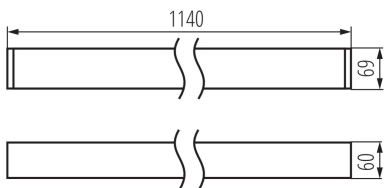

Corp de iluminat liniar LED

5905339342409

DALI
system

DATE GENERALE:

Culoare: negru

Loc de montare: pentru montare pe tavan

Loc de aplicare: în interior

Distanță minimă de la obiectul iluminat: 0,5m

Posibilitate de conlucrare cu reostatul: DALI

Direcție de iluminare a corpului de iluminat: jos

Lungime [mm]: 1140

Lățime [mm]: 60

Înălțime [mm]: 69

Sursă de lumină cu LED integrată: da

Version for connection in line [initial element] LF: 34555

Version for connection in line [central element] LM: 34699

Version for connection in line [final element] LL: 34843

Wersja do łączenia w linie [kształtka] LTX1: 35111

Wersja do łączenia w linie [kształtka] LTX1C: 35135

Clasă de protecție împotriva șocurilor electrice: I

Materialul abajurului: material din plastic

Tip de diodă: LED SMD

Flux luminos [lm]: 3000

Culoarea luminii: alb

Temperatura de culoare corelată [K]: 4000