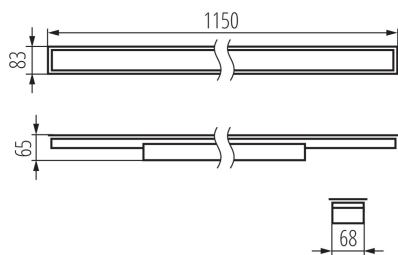

Corp de iluminat liniar LED

5905339342768

DATE GENERALE:

Culoare: negru

Loc de montare: pentru încastrare în tavan

Loc de aplicare: în interior

Distanță minimă de la obiectul iluminat: 0,5m

Posibilitate de conlucrare cu reostatul: DALI

Direcție de iluminare a corpului de iluminat: jos

Lungime [mm]: 1150

Lățime [mm]: 83

Înălțime [mm]: 65

Sursă de lumină cu LED integrată: da

Version for connection in line [initial element] LF: 34603 (PT)

Version for connection in line [central element] LM: 34747 (PT)

Unghi de iluminare [°]: X75/Y90

Eficiența luminoasă a lămpii [lm/W]: 120

Interval de temperatură ambiantă la care produsul poate fi expus [°C]: 5÷25

Tipul de abajur: microprismatic

Materialul carcasei: oțel

Grad IP: 20

DATE LOGISTICE:

Unitate de măsură: bucată

Cu sunt ambalate: 1

Număr de bucăți în ambalajul intermediar: 1

Număr de bucăți în ambalajul comun: 1

Greutate unitară netă [g]: 1715

Greutate [g]: 2055