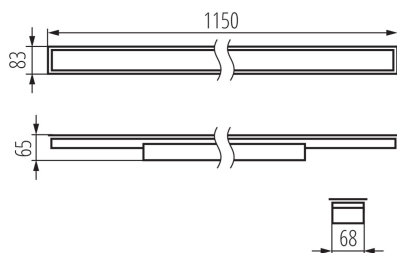

Direcție de iluminare a corpului de iluminat: jos

Lungime [mm]: 1150

Lățime [mm]: 83

Înălțime [mm]: 65

Sursă de lumină cu LED integrată: da

Version for connection in line [initial element] LF: 34604 (PT)

Version for connection in line [central element] LM: 34748 (PT)

Unghi de iluminare [°]: X75/Y90

Eficiența luminoasă a lămpii [lm/W]: 120

Interval de temperatură ambiantă la care produsul poate fi expus [°C]: 5÷25

Tipul de abajur: microprismatic

Materialul carcasei: oțel

Tip de conexiune: bloc cu autoblocare

Intervalul secțiunilor transversale ale cablurilor aplicate [mm²]: 0,5÷2,5

Durată de încălzire a lămpii [s]: ≤ 1

Corp de iluminat liniar LED

Timp de aprindere a lămpii [s]: ≤0,5

Grad IP: 20

DATE LOGISTICE:

Unitate de măsură: bucată

Cu sunt ambalate: 1

Număr de bucăți în ambalajul intermediar: 1

Număr de bucăți în ambalajul comun: 1

Greutate unitară netă [g]: 1715

Greutate [g]: 2055