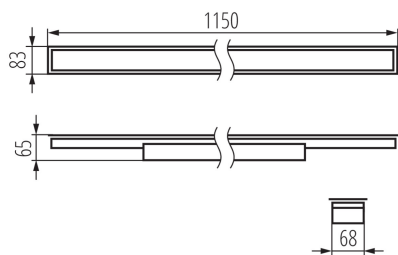

Direcție de iluminare a corpului de iluminat: jos

Lungime [mm]: 1150

Lățime [mm]: 83

Înălțime [mm]: 65

Sursă de lumină cu LED integrată: da

DATE TEHNICE:

Tensiune nominală [V]: 220-240 AC

Frecvență nominală [Hz]: 50

Unghi de iluminare [°]: X75/Y90

Eficiența luminoasă a lămpii [lm/W]: 116

Interval de temperatură ambiantă la care produsul poate fi expus [°C]: 5÷25

Tipul de abajur: microprismatic

Materialul carcasei: oțel

Tip de conexiune: bloc cu autoblocare

Intervalul secțiunilor transversale ale cablurilor aplicate [mm²]: 0,5÷2,5

Durată de încălzire a lămpii [s]: ≤ 1

Timp de aprindere a lămpii [s]: $\leq 0,5$

Grad IP: 20

DATE LOGISTICE:

Unitate de măsură: bucată

Corp de iluminat liniar LED

Cu sunt ambalate: 1

Număr de bucăți în ambalajul intermediar : 1

Număr de bucăți în ambalajul comun : 1

Greutate unitară netă [g]: 1630

Greutate [g]: 1960