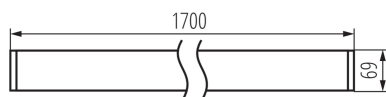

Materialul carcasei: aliaj de aluminiu

Tip de conexiune: bloc cu autoblocare

Intervalul secțiunilor transversale ale cablurilor aplicate [mm²]: 0,5÷2,5

Durăță de încălzire a lămpii [s]: ≤ 1

Timp de aprindere a lămpii [s]: $\leq 0,5$

Grad IP: 20

Corp de iluminat liniar LED

DATE LOGISTICE:

Unitate de măsură: bucată

Cu sunt ambalate: 1

Număr de bucăți în ambalajul intermediar : 1

Număr de bucăți în ambalajul comun : 1

Greutate unitară netă [g]: 2955