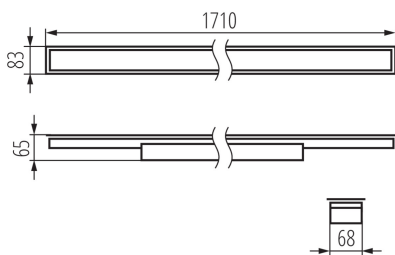

Direcție de iluminare a corpului de iluminat: jos

Lungime [mm]: 1710

Lățime [mm]: 83

Înălțime [mm]: 65

Sursă de lumină cu LED integrată: da

DATE TEHNICE:

Tensiune nominală [V]: 220-240 AC

Frecvență nominală [Hz]: 50

Unghi de iluminare [°]: X75/Y90

Eficiența luminoasă a lămpii [lm/W]: 112

Interval de temperatură ambiantă la care produsul poate fi expus [°C]: 5÷25

Tipul de abajur: microprismatic

Materialul carcasei: oțel

Tip de conexiune: bloc cu autoblocare

Intervalul secțiunilor transversale ale cablurilor aplicate [mm²]: 0,5÷2,5

Durată de încălzire a lămpii [s]: ≤ 1

Timp de aprindere a lămpii [s]: $\leq 0,5$

Grad IP: 20

DATE LOGISTICE:

Unitate de măsură: bucată

Corp de iluminat liniar LED

Cu sunt ambalate: 1

Număr de bucăți în ambalajul intermediar : 1

Număr de bucăți în ambalajul comun : 1

Greutate unitară netă [g]: 2570

Greutate [g]: 3010