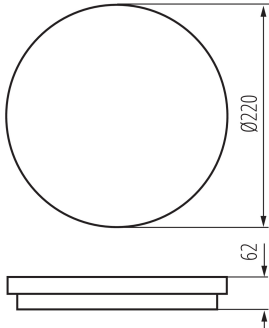

Distanță minimă de la obiectul iluminat: 0,5m

Posibilitate de conexiune de trecere a corpurilor de iluminat: da

Posibilitate de conlucrare cu reostatul: nu

Înălțime [mm]: 62

Diametru [mm]: 220

Conținut de mercur: nu

Durată de încălzire a lămpii [s]: ≤ 1

Timp de aprindere a lămpii [s]: $\leq 0,5$

Grad IK: 08

Grad IP: 65

35004 STIVI LED 10W-NW-O

Plafonieră LED

Kształt: okrągły

DATE LOGISTICE: