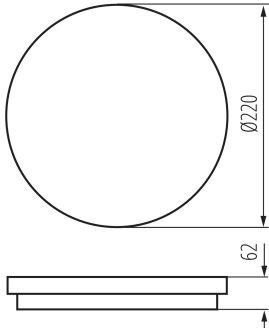

35006 STIVI LED 15W-NW-O

Plafonieră LED

Kształt: okrągły

DATE LOGISTICE:

Unitate de măsură: bucată

Cu sunt ambalate: 8

Număr de bucăți în ambalajul intermediar : 1

Număr de bucăți în ambalajul comun : 8

Greutate unitară netă [g]: 482

Greutate [g]: 642.5

Greutate brută la bucată [g]: 578

Lungimea ambalajului unitar [cm]: 22.5

Lățimea ambalajului unitar [cm]: 6.5

Înălțimea ambalajului unitar [cm]: 23

Greutatea cutiei de carton [kg]: 5.14

Lățimea cutiei de carton [cm]: 26

Înălțimea cutiei de carton [cm]: 25.5

Lungimea cutiei de carton [cm]: 47

Volumul cutiei de carton [m³]: 0.031161

INFORMAȚII SUPLIMENTARE:

- 5 ani Garanție în conformitate cu prevederile declarației de garanție, disponibile pe site