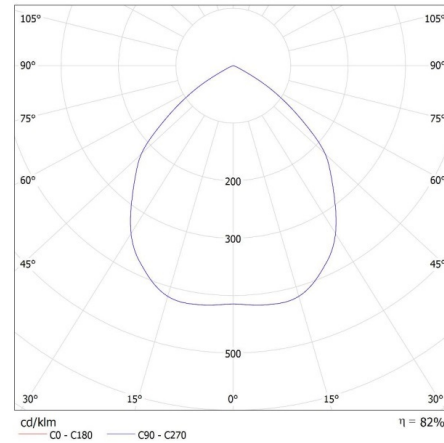

INFORMAȚII SUPLIMENTARE:

- Inel decorativ fără suport ceramic

KANLUX S.A. (kat 35285) ELICEO-ST DSO WW + IQ-LED ... 6,5W / LDC (Polar)

Luminaire: KANLUX S.A. (kat 35285) ELICEO-ST DSO WW + IQ-LED ... 6,5W
Lampa: 1 x IQ-LED GU10 6,5W-WW