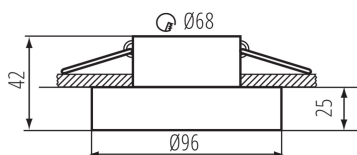

35285 ELICEO-ST DSO W/W

Inel pentru corp de iluminat tip spot

5905339352859

unique
LIGHT
effect

HIGH
quality
finish

DATE GENERALE:

Culoare: alb

Loc de montare: pentru încastrare în tavan

Loc de aplicare: în interior

Distanță minimă de la obiectul iluminat: 0,5m

inel decorativ fără suport ceramic: da

Produsul nu este adecvat pentru acoperirea cu material termoizolant: da

Înălțime [mm]: 42

Diametru [mm]: 96

Orificiu de montare [mm]: Ø68

DATE TEHNICE:

Tensiune nominală [V]: 12 AC; 12 DC; 220-240 AC

Putere maximă [W]: max 10

Clasă de protecție împotriva șocurilor electrice : II/III

Sursă de lumină: MR16/PAR16

Sursa de lumină face parte din set : nu

Ax: Gx5,3/GU10

Interval de temperatură ambiantă la care produsul poate fi expus [°C]: 5÷25

Materialul carcasei: aliaj de aluminiu

Reglare unghiulară a corpului de iluminat: none

Grad IP: 20

DATE LOGISTICE:

Unitate de măsură: bucată

Cu sunt ambalate: 50

Număr de bucăți în ambalajul intermediar : 1

Număr de bucăți în ambalajul comun : 50

Greutate unitară netă [g]: 132

Greutate [g]: 178

Greutate brută la bucată [g]: 170

Lungimea ambalajului unitar [cm]: 10

Lățimea ambalajului unitar [cm]: 5

Înălțimea ambalajului unitar [cm]: 10

Greutatea cutiei de carton [kg]: 8.9

Lățimea cutiei de carton [cm]: 28.5

Înălțimea cutiei de carton [cm]: 23

Lungimea cutiei de carton [cm]: 52.5

Volumul cutiei de carton [m³]: 0.034414