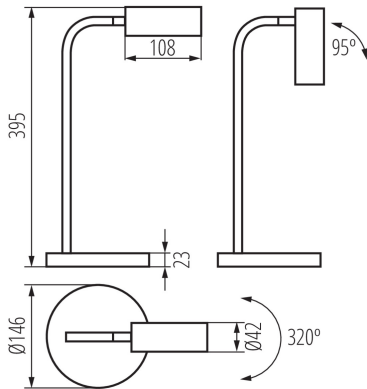

Materialul abajurului: material din plastic

Tip de diodă: LED SMD

Flux luminos [lm]: max 300

Fluxul luminos util al sursei de lumină Φ_{use} [lm]: 370

Fluxul luminos util al sursei de lumină Φ_{use} [lm]: sub formă de con larg (120°)

Eficiența luminoasă a lămpii [lm/W]: max 65

Materialul carcasei: material din plastic

Materialul brațului: Metal

Tip de conexiune: cablu terminat cu ștecher

Lungimea cablului [m]: 1.7

Durată de încălzire a lămpii [s]: ≤ 1

Temp de aprindere a lămpii [s]: $\leq 0,5$

Corp de iluminat mobil în interval orizontal [°]: 320

Corp de iluminat mobil în interval vertical [°]: 95

Grad IP: 20

35291 LEADIE LED B

Lampă de birou LED

DATE LOGISTICE:

Cu sunt ambalate: 8

Număr de bucăți în ambalajul intermediar: 1

Număr de bucăți în ambalajul comun: 8

Greutate unitară netă [g]: 738

Greutate [g]: 1018.75

Lungimea ambalajului unitar [cm]: 15

Lățimea ambalajului unitar [cm]: 15