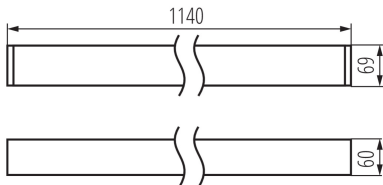

### DATE GENERALE:

**Loc de montare:** pentru montare pe tavan

**Loc de aplicare:** în interior

**Distanță minimă de la obiectul iluminat:** 0,5m

**Posibilitate de conlucrare cu reostatul:** DALI

**Direcție de iluminare a corpului de iluminat:** jos

**Lungime [mm]:** 1140

**Lățime [mm]:** 60

**Înălțime [mm]:** 69

**Sursă de lumină cu LED integrată:** da

**Explicații ale semnelor și simbolurilor utilizate:** (NT) - do nadbudowania na suficie, (Z) - do zawieszania na suficie

### DATE TEHNICE:

**Tensiune nominală [V]:** 220-240 AC

**Frecvență nominală [Hz]:** 50

**Clasă de protecție împotriva șocurilor electrice:** I

**Materialul abajurului:** material din plastic

**Tip de diodă:** LED SMD