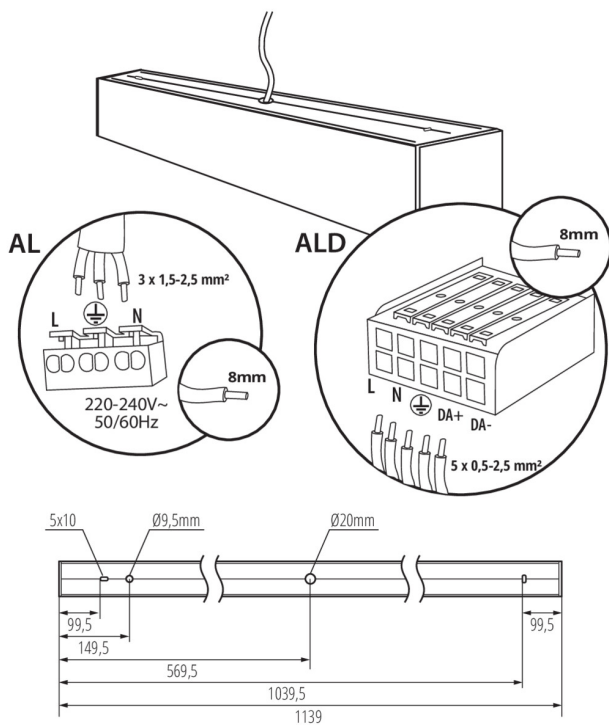

ALD-MS-NT

Corp de iluminat liniar LED

ACCESORII

32543

ALIN CORD DALI 1F-W

Driver de alimentare pentru corpuri de iluminat și șinele ALIN, monofazate, DALI, alb, 150 cm

32544

ALIN CORD DALI 1F-B

Driver de alimentare pentru corpurile de iluminat și șinele ALIN, monofazate, DALI, negru, 150 cm

32545

ALIN CORD DALI 1F-SR

Driver de alimentare pentru șine și corpuri de iluminat ALIN, monofazate, DALI, argintiu, 150 cm

07871

ROPE-NT 150 SINGLE

Cablu de oțel ROPE-NT 150 SINGLE (unic) pentru suspendarea corpurilor, 2 buc. într-un set

29557

ALIN NT GRIP

Suport de perete pentru corpul de iluminat ALIN, 2 buc

25979

KLOSZ MPR AL 23W/33W

Abajur MPR pentru corpul ALIN, KLOSZ MPR AL 23W / 33W, (25979)