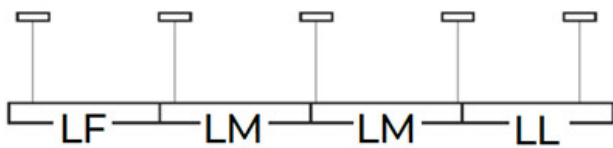

### DATE GENERALE:

**Loc de montare:** pentru montare pe tavan

**Loc de aplicare:** în interior

**Distanță minimă de la obiectul iluminat:** 0,5m

**Posibilitate de conlucrare cu reostatul:** DALI

**Direcție de iluminare a corpului de iluminat:** jos

**Lungime [mm]:** 1140

**Lățime [mm]:** 60

**Înălțime [mm]:** 69

**Sursă de lumină cu LED integrată:** da

**Explicații ale semnelor și simbolurilor utilizate:** (NT) - do nadbudowania na suficie, (Z) - do zawieszania na suficie