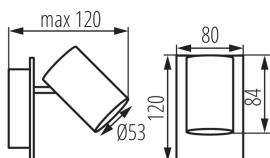

Corp de perete-tavan

5905339356901

MO
DE
RN
design

Kanlux EVALO este o familie de spoturi simple. Simplitatea scandinavă și elementele argintii sunt un clasic extrem de elegant. Abajurul îngust adăpostește sursele de lumină GU10 (setul include o ventuză care facilitează instalarea acestora). Două culori (alb și negru) și numărul de 1 până la 4 puncte de lumină ale acestor corpuri de iluminat deschid multe posibilități de aranjare. Spotul Kanlux EVALO cu 1 punct este o lampă de perete perfectă pentru un birou, pat sau canapea. Datorită acestui aranjament, Kanlux EVALO poate fi folosit ca lumină principală și suplimentară. Un avantaj suplimentar este posibilitatea de reglare mare a direcției luminii (două axe de rotație: 320 și 90 grade).

DATE GENERALE:

Culoare: alb

Loc de montare: pentru montare pe perete, pentru montare pe tavan

Loc de aplicare: în interior

Distanță minimă de la obiectul iluminat: 0,5m

Produsul nu este adecvat pentru acoperirea cu material termoizolant: da

Lungime [mm]: 120

Lățime [mm]: 80

Înălțime [mm]: 120

DATE TEHNICE:

Tensiune nominală [V]: 220-240 AC

Frecvență nominală [Hz]: 50

Putere maximă [W]: max 10

Clasă de protecție împotriva șocurilor electrice: I

Sursă de lumină: PAR16

Sursa de lumină face parte din set: nu

Ax: GU10

Interval de temperatură ambiantă la care produsul poate fi expus [°C]: 5÷25

Materialul carcusei: aliaj de aluminiualiaj de aluminiualiaj de aluminiu

Tip de conexiune: bloc cu șurub

Intervalul secțiunilor transversale ale cablurilor aplicate [mm²]: 1÷2,5

Corp de iluminat mobil în interval orizontal [°]: 320

Corp de iluminat mobil în interval vertical [°]: 90

Grad IP: 20