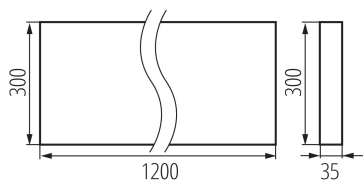

Corp de iluminat LED de birou instalare pe tencuială

5905339358196

DATE GENERALE:

Culoare: alb

Loc de montare: pentru montare pe tavan

Loc de aplicare: în interior

Distanță minimă de la obiectul iluminat: 0,5m

Posibilitate de conlucrare cu reostatul: nu

Produsul nu este adecvat pentru acoperirea cu material termoizolant: da

Lungime [mm]: 1200

Lățime [mm]: 300

Înălțime [mm]: 35

Sursă de lumină cu LED integrată: da

DATE TEHNICE:

Tensiune nominală [V]: 220-240 AC

Frecvență nominală [Hz]: 50

Putere maximă [W]: 39W

Clasă de protecție împotriva șocurilor electrice: I

Materialul abajurului: material din plastic

Tip de diodă: LED SMD

Flux luminos al corpului de iluminat [lm]: 5400

Culoarea luminii: alb cald

Temperatura de culoare corelată [K]: 3000

Consecvența culorii în elipse McAdam: ≤ 3

Indicele de redare a culorilor: 80

Durabilitate [h]: 50000

Factor de menținere a fluxului luminos la sfârșitul perioadei nominale de durabilitate: L90B10

Număr de cicluri pornit/oprit: ≥ 30000

Unghi de iluminare [°]: 50

Interval de temperatură ambiantă la care produsul poate fi expus [°C]: 5÷25

Tipul de abajur: raster

Materialul carcasei: metal

Tip de conexiune: bloc cu autoblocare

Intervalul secțiunilor transversale ale cablurilor aplicate [mm²]: 1,5÷2,5

Durată de încălzire a lămpii [s]: ≤ 1

Timp de aprindere a lămpii [s]: $\leq 0,5$

Rodzaj soczewki [°]: 50

Grad IP: 20