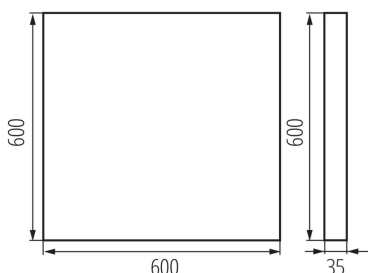

Rodzaj soczewki [°]: 50

Grad IP: 20

UGR: ≤ 15

Corp de iluminat LED de birou instalare pe tencuială

DATE LOGISTICE:

Unitate de măsură: bucată

Cu sunt ambalate: 1

Număr de bucăți în ambalajul intermediar : 1