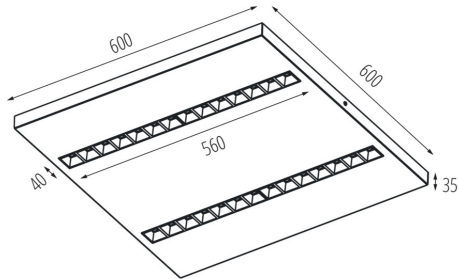

Corp de iluminat LED de birou instalare pe tencuială