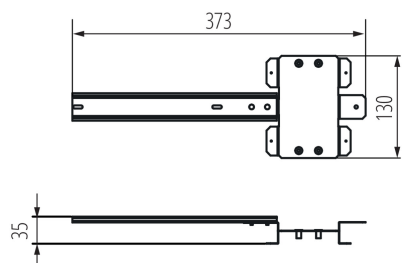

36288 KMCCB125 DIN DB18

Accesorii pentru distribuitoare

5905339362889

DATE GENERALE:

Lățime [mm]: 373

Înălțime [mm]: 130

DATE TEHNICE:

Material: oțel

Utilizare: KMCCB-F-125A

DATE LOGISTICE:

Unitate de măsură: bucată

Cu sunt ambalate: 1

Număr de bucăți în ambalajul intermediar : 1

Număr de bucăți în ambalajul comun : 1

Greutate unitară netă [g]: 168

Greutate [g]: 296

Lungimea ambalajului unitar [cm]: 49.5

Lățimea ambalajului unitar [cm]: 20

Înălțimea ambalajului unitar [cm]: 7.5

Greutatea cutiei de carton [kg]: 0.296

Lățimea cutiei de carton [cm]: 20

Înălțimea cutiei de carton [cm]: 7.5

Lungimea cutiei de carton [cm]: 49.5

Volumul cutiei de carton [m³]: 0.007425