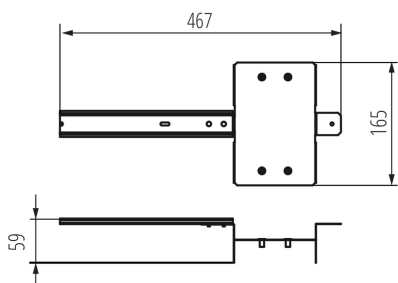

36308 KMCCB200/250 DIN DB24

Accesorii pentru distribuitoare

5905339363084

DATE GENERALE:

Lățime [mm]: 467

Înălțime [mm]: 165

DATE TEHNICE:

Material: oțel

Utilizare: KMCCB-F-200A, KMCCB-F-250A

DATE LOGISTICE:

Unitate de măsură: bucată

Cu sunt ambalate: 1

Număr de bucăți în ambalajul intermediar : 1

Număr de bucăți în ambalajul comun : 1

Greutate unitară netă [g]: 240

Greutate [g]: 368

Lungimea ambalajului unitar [cm]: 49.5

Lățimea ambalajului unitar [cm]: 20

Înălțimea ambalajului unitar [cm]: 7.5

Greutatea cutiei de carton [kg]: 0.368

Lățimea cutiei de carton [cm]: 20

Înălțimea cutiei de carton [cm]: 7.5

Lungimea cutiei de carton [cm]: 49.5

Volumul cutiei de carton [m³]: 0.007425