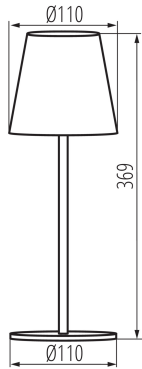

Comutator: da

Sursă de lumină înlocuibilă: nu

Înălțime [mm]: 369

Diametru [mm]: 110

Sursă de lumină cu LED integrată: da

DATE TEHNICE:

Tensiune nominală [V]: 3,7 DC 18650 ACCU

Putere maximă [W]: max 1,2

Acumulator (tip): 18650

Acumulator (parametri): Li-Ion 1800mA

Materialul carcasei: metal

Grad IP: 54

36325 INITA LED IP54 BR

Lampă de masă LED

DATE LOGISTICE:

Unitate de măsură: bucată

Cu sunt ambalate: 6

Număr de bucăți în ambalajul intermediar : 1

Număr de bucăți în ambalajul comun : 6

Greutate unitară netă [g]: 664

Greutate [g]: 830

Greutate brută la bucată [g]: 778

Lungimea ambalajului unitar [cm]: 11.5

Lățimea ambalajului unitar [cm]: 11.5

Înălțimea ambalajului unitar [cm]: 28

Greutatea cutiei de carton [kg]: 4.98

Lățimea cutiei de carton [cm]: 25.5

Înălțimea cutiei de carton [cm]: 30

Lungimea cutiei de carton [cm]: 36