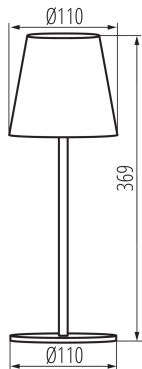

36326 INITA LED IP54 GR

Lampă de masă LED

DATE LOGISTICE:

Unitate de măsură: bucată

Cu sunt ambalate: 6

Număr de bucăți în ambalajul intermediar : 1

Număr de bucăți în ambalajul comun : 6

Greutate unitară netă [g]: 664

Greutate [g]: 830

Greutate brută la bucată [g]: 778

Lungimea ambalajului unitar [cm]: 11.5

Lățimea ambalajului unitar [cm]: 11.5

Înălțimea ambalajului unitar [cm]: 28

Greutatea cutiei de carton [kg]: 4.98

Lățimea cutiei de carton [cm]: 25

Înălțimea cutiei de carton [cm]: 30

Lungimea cutiei de carton [cm]: 36

Volumul cutiei de carton [m³]: 0.027