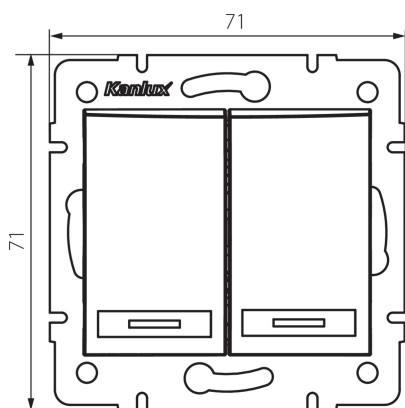

## 36471 DOMO 01-1010-242 cm

Comutator de iluminat două circuite

5905339364715

### DATE GENERALE:

**Culoare:** negru mat

**Loc de montare:** pentru încadrare în perete

**Iluminare de fundal:** nu se aplică

**Lățime [mm]:** 71

**Înălțime [mm]:** 71

**Diameter of an installation box:** 60

### DATE TEHNICE:

**Tensiune nominală [V]:** 250 AC

**Material:** PC

**Material of contacts:** CuSn94

**Tip de bornă:** conectare rapidă

**Material:** PC

**Număr de pârghii:** 2

**Curent nominal [AX]:** 10