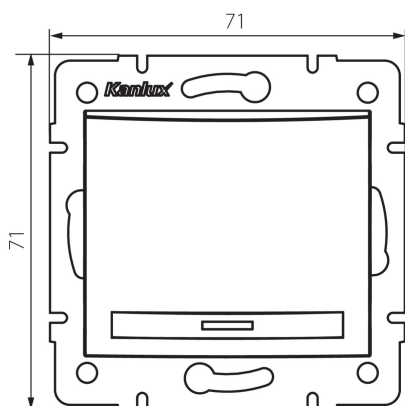

36474 DOMO 01-1050-242 cm

Intrerupator de scara

5905339364746

DATE GENERALE:

Culoare: negru mat

Loc de montare: pentru încastrare în perete

Iluminare de fundal: nu se aplică

Lățime [mm]: 71

Înălțime [mm]: 71

Diameter of an installation box: 60

Installation depth: 25

DATE TEHNICE:

Tensiune nominală [V]: 250 AC

Material: PC

Material of contacts: CuSn94

Tip de bornă: conectare rapidă

Material: PC

Număr de pârgii: 1

Curent nominal [AX]: 10

Grad IP: 20

DATE LOGISTICE:

Cu sunt ambalate: 10

Număr de bucăți în ambalajul intermediar: 10

Număr de bucăți în ambalajul comun: 120

Greutate unitară netă [g]: 78

Greutate [g]: 91.75

Lungimea ambalajului unitar [cm]: 10

Lățimea ambalajului unitar [cm]: 5

Înălțimea ambalajului unitar [cm]: 14

Greutatea cutiei de carton [kg]: 11.01

Lățimea cutiei de carton [cm]: 25.5