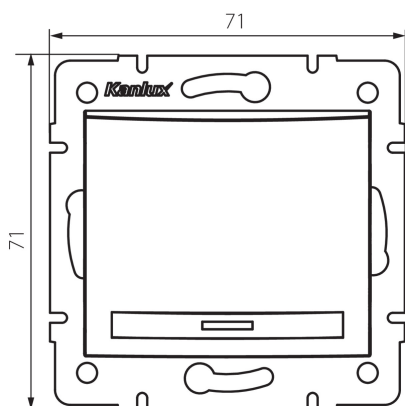

36476 DOMO 01-1070-242 cm

Intrerupator in cruce

5905339364760

DATE GENERALE:

Culoare: negru mat

Loc de montare: pentru încadrare în perete

Iluminare de fundal: nu se aplică

Lățime [mm]: 71

Înălțime [mm]: 71

Diameter of an installation box: 60

Installation depth: 25

DATE TEHNICE:

Tensiune nominală [V]: 250 AC

Material: PC

Material of contacts: CuSn94

Tip de bornă: conectare rapidă

Material: PC

Număr de pârgii: 1

Curent nominal [AX]: 10

Grad IP: 20

DATE LOGISTICE:

Cu sunt ambalate: 10

Număr de bucăți în ambalajul intermediar: 10

Număr de bucăți în ambalajul comun: 120

Înălțimea cutiei de carton [cm]: 32

Lungimea cutiei de carton [cm]: 44

Volumul cutiei de carton [m³]: 0.035904

36476 DOMO 01-1070-242 cm

Intrerupator in cruce