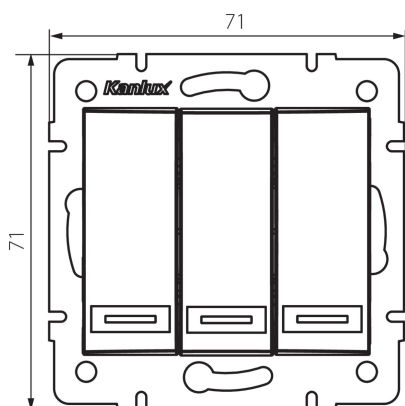

36477 DOMO 01-1090-242 cm

Intrerupator triplu

5905339364777

DATE GENERALE:

Culoare: negru mat
Loc de montare: pentru încadrare în perete
Iluminare de fundal: nu se aplică
Lățime [mm]: 71
Înălțime [mm]: 71
Diameter of an installation box: 60
Installation depth: 25

DATE TEHNICE:

Tensiune nominală [V]: 250 AC
Material: PC
Material of contacts: CuSn94
Tip de bornă: conectare rapidă
Material: PC
Număr de pârgii: 3
Curent nominal [AX]: 10
Grad IP: 20

DATE LOGISTICE:

Cu sunt ambalate: 10
Număr de bucăți în ambalajul intermediar: 10
Număr de bucăți în ambalajul comun: 120
Greutate unitară netă [g]: 80
Greutate [g]: 93.83
Lungimea ambalajului unitar [cm]: 9
Lățimea ambalajului unitar [cm]: 5
Înălțimea ambalajului unitar [cm]: 14
Greutatea cutiei de carton [kg]: 11.2596
Lățimea cutiei de carton [cm]: 25.5
Înălțimea cutiei de carton [cm]: 32
Lungimea cutiei de carton [cm]: 44
Volumul cutiei de carton [m³]: 0.035904

36477 DOMO 01-1090-242 cm

Intrerupator triplu