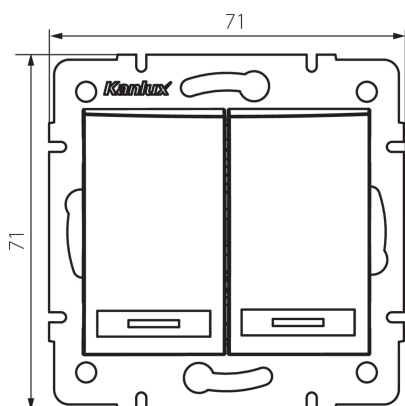

36478 DOMO 01-1120-242 cm

Comutator de iluminat două circuite, cu LED

5905339364784

DATE GENERALE:

Culoare: negru mat
Loc de montare: pentru încadrare în perete
Iluminare de fundal: da
Lățime [mm]: 71
Înălțime [mm]: 71
Diameter of an installation box: 60
Installation depth: 25

DATE TEHNICE:

Tensiune nominală [V]: 250 AC
Material: PC
Material of contacts: CuSn94
Tip de bornă: conectare rapidă
Material: PC
Număr de pârgii: 2
Curent nominal [AX]: 10
Grad IP: 20

DATE LOGISTICE:

Cu sunt ambalate: 10
Număr de bucăți în ambalajul intermediar: 10
Număr de bucăți în ambalajul comun: 120
Greutate unitară netă [g]: 82
Greutate [g]: 95.67
Lungimea ambalajului unitar [cm]: 10
Lățimea ambalajului unitar [cm]: 4
Înălțimea ambalajului unitar [cm]: 14
Greutatea cutiei de carton [kg]: 11.4804
Lățimea cutiei de carton [cm]: 25.5
Înălțimea cutiei de carton [cm]: 32
Lungimea cutiei de carton [cm]: 44
Volumul cutiei de carton [m³]: 0.035904

36478 DOMO 01-1120-242 cm

Comutator de iluminat două circuite, cu LED