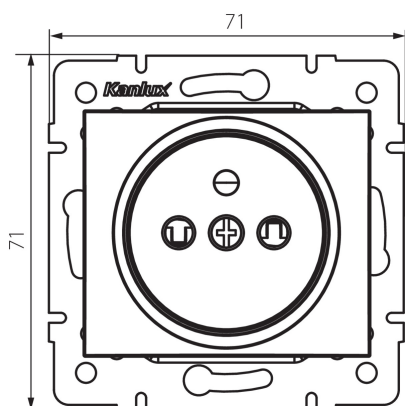

### DATE GENERALE:

**Culoare:** negru mat  
**Loc de montare:** pentru încadrare în perete  
**Protecția contactelor:** da  
**Lățime [mm]:** 71  
**Înălțime [mm]:** 71  
**Diameter of an installation box:** 60  
**Installation depth:** 25  
**Număr de prize:** 1

### DATE TEHNICE:

**Tensiune nominală [V]:** 250 AC  
**Curent nominal [A]:** 16  
**Clasă de protecție împotriva șocurilor electrice:** I  
**Material:** PC  
**Material of contacts:** CuSn94  
**Tip de împământare:** tip e  
**Tip de bornă:** terminal cu șurub  
**Material:** PC  
**Grad IP:** 20

## **36481** DOMO 01-1250-142 cm

---

Priza electrica simpla tip Franta cu protectie la contact