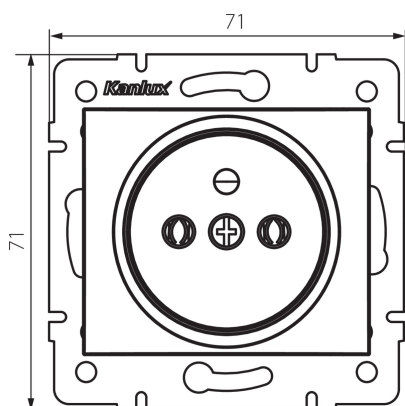

## 36482 DOMO 01-1251-142 cm

Priza electrica simpla tip Franta

5905339364821

### DATE GENERALE:

**Culoare:** negru mat  
**Loc de montare:** pentru încastrare în perete  
**Lățime [mm]:** 71  
**Înălțime [mm]:** 71  
**Diameter of an installation box:** 60  
**Installation depth:** 25  
**Număr de prize:** 1

### DATE TEHNICE:

**Tensiune nominală [V]:** 250 AC  
**Curent nominal [A]:** 16  
**Clasă de protecție împotriva șocurilor electrice:** I  
**Material:** PC  
**Material of contacts:** CuSn94  
**Tip de împământare:** tip e  
**Tip de bornă:** terminal cu șurub  
**Material:** PC  
**Grad IP:** 20

## **36482** DOMO 01-1251-142 cm

---

Priza electrica simpla tip Franta