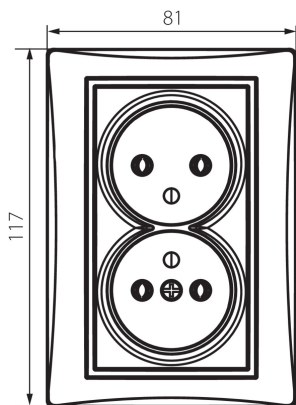

## 36485 DOMO 01-1261-142 cm

Priză dublă de alimentare tip Franta - completă

5905339364852

### DATE GENERALE:

**Culoare:** negru mat  
**Loc de montare:** pentru încadrare în perete  
**Lățime [mm]:** 81  
**Înălțime [mm]:** 110  
**Diameter of an installation box:** 68  
**Installation depth:** 25  
**Număr de prize:** 2

### DATE TEHNICE:

**Tensiune nominală [V]:** 250 AC  
**Curent nominal [A]:** 16  
**Clasă de protecție împotriva șocurilor electrice:** I  
**Material:** PC  
**Material of contacts:** CuSn94  
**Tip de împământare:** tip e  
**Tip de bornă:** terminal cu șurub  
**Material:** PC  
**Grad IP:** 20

### DATE LOGISTICE:

**Cu sunt ambalate:** 10  
**Număr de bucăți în ambalajul intermediar:** 10  
**Număr de bucăți în ambalajul comun:** 120  
**Greutate unitară netă [g]:** 116  
**Greutate [g]:** 134.67  
**Lungimea ambalajului unitar [cm]:** 10  
**Lățimea ambalajului unitar [cm]:** 5  
**Înălțimea ambalajului unitar [cm]:** 18  
**Greutatea cutiei de carton [kg]:** 16.1604  
**Lățimea cutiei de carton [cm]:** 25  
**Înălțimea cutiei de carton [cm]:** 52.5  
**Lungimea cutiei de carton [cm]:** 52  
**Volumul cutiei de carton [m<sup>3</sup>]:** 0.06825