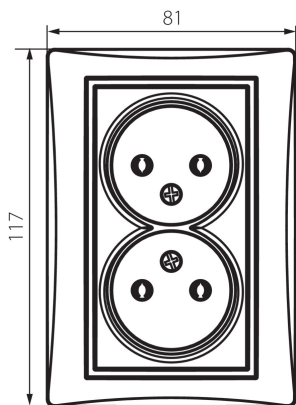

36486 DOMO 01-1280-142 cm

Priză dublă fără împământare - completă

5905339364869

DATE GENERALE:

Culoare: negru mat
Loc de montare: pentru încadrare în perete
Lățime [mm]: 81
Înălțime [mm]: 110
Diameter of an installation box: 68
Installation depth: 25
Număr de prize: 2

DATE TEHNICE:

Tensiune nominală [V]: 250 AC
Curent nominal [A]: 16
Clasă de protecție împotriva șocurilor electrice: II
Material: PC
Material of contacts: CuSn94
Tip de împământare: 2P
Tip de bornă: terminal cu șurub
Material: PC
Grad IP: 20

DATE LOGISTICE:

Cu sunt ambalate: 10
Număr de bucăți în ambalajul intermediar: 10
Număr de bucăți în ambalajul comun: 120
Greutate unitară netă [g]: 102
Greutate [g]: 118.33
Lungimea ambalajului unitar [cm]: 10
Lățimea ambalajului unitar [cm]: 5
Înălțimea ambalajului unitar [cm]: 18
Greutatea cutiei de carton [kg]: 14.1996
Lățimea cutiei de carton [cm]: 22
Înălțimea cutiei de carton [cm]: 51.2
Lungimea cutiei de carton [cm]: 49.5
Volumul cutiei de carton [m³]: 0.055757

36486 DOMO 01-1280-142 cm

Priză dublă fără împământare - completă