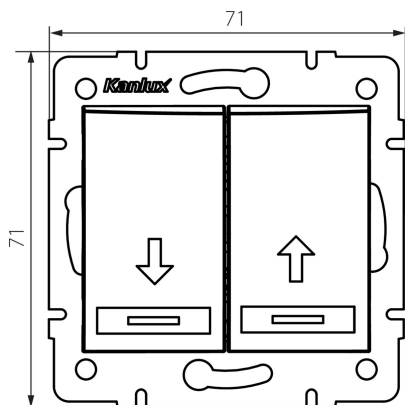

36488 DOMO 01-1310-242 cm

Intrerupator de jaluzea inchis normal

5905339364883

DATE GENERALE:

Culoare: negru mat

Loc de montare: pentru încastrare în perete

Iluminare de fundal: nu se aplică

Lățime [mm]: 71

Înălțime [mm]: 71

Diameter of an installation box: 60

Installation depth: 25

DATE TEHNICE:

Tensiune nominală [V]: 250 AC

Material: PC

Material of contacts: CuSn94

Tip de bornă: conectare rapidă

Material: PC

Număr de pârgii: 2

Curent nominal [AX]: 10

Grad IP: 20

DATE LOGISTICE:

Cu sunt ambalate: 10

Număr de bucăți în ambalajul intermediar: 10

Număr de bucăți în ambalajul comun: 120

Înălțimea cutiei de carton [cm]: 32

Lungimea cutiei de carton [cm]: 44

Volumul cutiei de carton [m³]: 0.035904

36488 DOMO 01-1310-242 cm

Intrerupator de jaluzea inchis normal