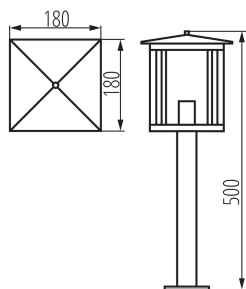

Oprawa ogrodowa z wymiennym źródłem światła

5905339365569

IP
44

CLAS
SIC
design

Prosta, nowoczesna forma zamknięta w metalu i szkłe to oprawy ogrodowe Kanlux SELTO. Dzięki swoim kształtom idealnie pasują do ogrodów klasycznych jak i tych inspirowanych stylem azjatyckim (nawiązanie do kształtu pagody), dodatkowa funkcjonalność w postaci kołnierza u podstawy umożliwia łatwy montaż opraw Kanlux SELTO do podłoża. Oprawy przystosowane do źródeł światła z trzonkiem E27.

DANE OGÓLNE:

Kolor: czarny

Miejsce montażu: do nadbudowania na podłożu

Miejsce zastosowania: wewnątrz i na zewnątrz

Minimalna odległość od oświetlanego obiektu : 0,5m

Wymienne źródło światła: tak

Długość [mm]: 180

Szerokość [mm]: 180

Wysokość [mm]: 500

DANE TECHNICZNE:

Napięcie znamionowe [V]: 220-240 AC

Częstotliwość znamionowa [Hz]: 50

Moc maksymalna [W]: max 15

Klasa ochronności przed porażeniem elektrycznym : I

Materiał klosza: szkło

Źródło światła: LED

Źródło światła w komplecie: nie

Trzonek (Źródło światła): E27

Zakres temperatury otoczenia, na którą może być narażony wyrób [°C]: -20+35

Materiał obudowy: stal nierdzewna

Rodzaj przyłącza: kostka śrubowa

Zakres przekrojów stosowanych przewodów [mm²]: 1,5

Stopień IP: 44

DANE LOGISTYCZNE:

Jednostka miary: sztuka

Jak pakowane: 6

Ilość sztuk w opakowaniu pośrednim: 1

Ilość sztuk w opakowaniu zbiorczym: 6

Masa jednostkowa netto [g]: 1952

Gramatura [g]: 2530

Długość opakowania jednostkowego [cm]: 19.5

Szerokość opakowania jednostkowego [cm]: 19.5