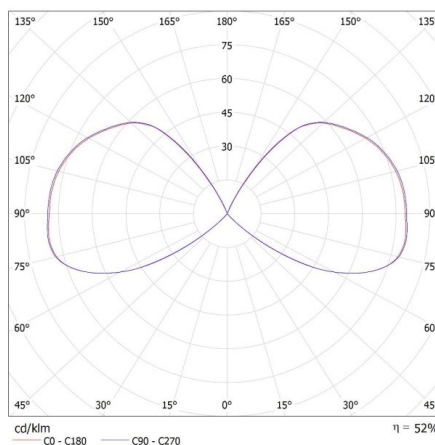

Wysokość opakowania jednostkowego [cm]: 51.5

Waga kartonu [kg]: 15.18

Szerokość kartonu [cm]: 54

Wysokość kartonu [cm]: 42

Długość kartonu [cm]: 61

Objętość kartonu [m³]: 0.138348

KANLUX S.A. (kat 36556) SELTO 50 B + XLED / LDC (Polar)