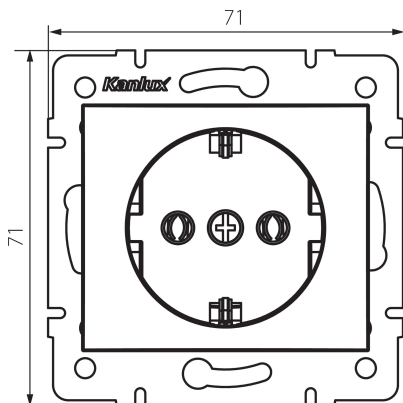

36615 DOMO 01-1220-142 cm

Gniazdo zasilające pojedyncze Schuko

5905339366153

DANE OGÓLNE:

Kolor: czarny mat

Miejsce montażu: do wbudowania w ścianę

Szerokość [mm]: 71

Wysokość [mm]: 71

Średnica puszki montażowej: 60

Głębokość montażu: 25

Liczba gniazd: 1

DANE TECHNICZNE:

Napięcie znamionowe [V]: 250 AC

Prąd znamionowy [A]: 16

Klasa ochronności przed porażeniem elektrycznym: I

Materiał: PC

Materiał styków: CuSn94

Rodzaj uziemienia: typu F

Rodzaj zacisku: zacisk śrubowy

Tworzywo: PC

Stopień IP: 20

DANE LOGISTYCZNE:

Jednostka miary: sztuka

Jak pakowane: 10

Wysokość opakowania jednostkowego [cm]: 14

Waga kartonu [kg]: 9.81

Szerokość kartonu [cm]: 26.5

Wysokość kartonu [cm]: 32

Długość kartonu [cm]: 44

Objętość kartonu [m³]: 0.037312

36615 DOMO 01-1220-142 cm

Gniazdo zasilające pojedyncze Schuko