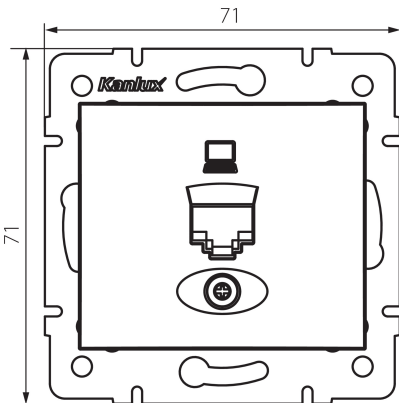

36621 DOMO 01-1400-042 cm

Gniazdo komputerowe pojedyncze (RJ45Cat 6 Jack)

5905339366214

DANE OGÓLNE:

Kolor: czarny mat

Miejsce montażu: do wbudowania w ścianę

Szerokość [mm]: 71

Wysokość [mm]: 71

Średnica puszki montażowej: 60

Ilość gniazd: 1

DANE TECHNICZNE:

Materiał: PC

Rodzaj gniazd: komputerowe pojedyncze rj45 cat 6

Tworzywo: PC

Stopień IP: 20

DANE LOGISTYCZNE:

Szerokość opakowania jednostkowego [cm]: 4

Wysokość opakowania jednostkowego [cm]: 13

Waga kartonu [kg]: 8.2296

Szerokość kartonu [cm]: 25.5

Wysokość kartonu [cm]: 32

Długość kartonu [cm]: 44

Objętość kartonu [m³]: 0.035904