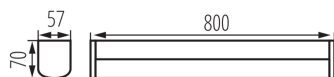

36655 AKVO IP44 20W-NW-C S

Corp de iluminat LED de perete

5905339366559

DATE GENERALE:

Culoare: crom

Loc de montare: pentru montare pe perete

Distanță minimă de la obiectul iluminat: 0,1m

Posibilitate de conlucrare cu reostatul: nu

Comutator: da

Sursă de lumină cu LED integrată: da

DATE TEHNICE:

Tensiune nominală [V]: 220-240 AC

Frecvență nominală [Hz]: 50

Putere maximă [W]: 20

Clasă de protecție împotriva șocurilor electrice: II

Materialul abajurului: material din plastic

Tip de diodă: LED SMD

Flux luminos [lm]: 2300

Culoarea luminii: alb

Temperatura de culoare corelată [K]: 4000

Indicele de redare a culorilor: 80

Durabilitate [h]: 25000

Număr de cicluri pornit/oprit: 15000

Eficiența luminoasă a lămpii [lm/W]: 115

Interval de temperatură ambientă la care produsul poate fi expus [°C]: 5+30

Materialul carcasei: aliaj de aluminiu/aliaj de aluminiu/aliaj de aluminiu

Tip de conexiune: bloc cu șurub

Intervalul secțiunilor transversale ale cablurilor aplicate [mm²]: 0,75-1,5

Grad IP: 44

DATE LOGISTICE:

Cu sunt ambalate: 10

Număr de bucăți în ambalajul intermediar: 1

Număr de bucăți în ambalajul comun: 10

Greutate unitară netă [g]: 704

Greutate [g]: 926

Lungimea ambalajului unitar [cm]: 81.5

Lățimea ambalajului unitar [cm]: 6.5

Înălțimea ambalajului unitar [cm]: 8.5

Greutatea cutiei de carton [kg]: 9.26

Lățimea cutiei de carton [cm]: 34

Înălțimea cutiei de carton [cm]: 20

Lungimea cutiei de carton [cm]: 83

Volumul cutiei de carton [m³]: 0.05644