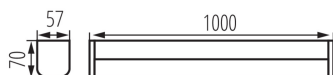

36656 AKVO IP44 23W-NW-W S

Corp de iluminat LED de perete

5905339366566

DATE GENERALE:

Culoare: alb
Loc de montare: pentru montare pe perete
Distanță minimă de la obiectul iluminat: 0,1m
Posibilitate de conlucrare cu reostatul: nu
Comutator: da
Sursă de lumină cu LED integrată: da

DATE TEHNICE:

Tensiune nominală [V]: 220-240 AC
Frecvență nominală [Hz]: 50
Putere maximă [W]: 23
Clasă de protecție împotriva șocurilor electrice: II
Materialul abajurului: material din plastic
Tip de diodă: LED SMD
Flux luminos [lm]: 2750
Culoarea luminii: alb
Temperatura de culoare corelată [K]: 4000
Indicele de redare a culorilor: 80
Durabilitate [h]: 25000
Număr de cicluri pornit/oprit: 15000
Eficiența luminoasă a lămpii [lm/W]: 120
Interval de temperatură ambientă la care produsul poate fi expus [°C]: 5+30
Materialul carcasei: aliaj de aluminiu/aliaj de aluminiu/aliaj de aluminiu
Tip de conexiune: bloc cu șurub
Intervalul secțiunilor transversale ale cablurilor aplicate [mm²]: 0,75-1,5
Grad IP: 44

DATE LOGISTICE:

Cu sunt ambalate: 10
Număr de bucăți în ambalajul intermediar: 1
Număr de bucăți în ambalajul comun: 10
Greutate unitară netă [g]: 912
Greutate [g]: 1173
Lungimea ambalajului unitar [cm]: 101
Lățimea ambalajului unitar [cm]: 6.5
Înălțimea ambalajului unitar [cm]: 8.5
Greutatea cutiei de carton [kg]: 11.73
Lățimea cutiei de carton [cm]: 34
Înălțimea cutiei de carton [cm]: 20
Lungimea cutiei de carton [cm]: 103
Volumul cutiei de carton [m³]: 0.07004