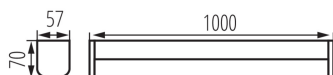

Corp de iluminat LED de perete

5905339366573

DATE GENERALE:

Culoare: negru

Loc de montare: pentru montare pe perete

Distanță minimă de la obiectul iluminat: 0,1m

Posibilitate de conlucrare cu reostatul: nu

Comutator: da