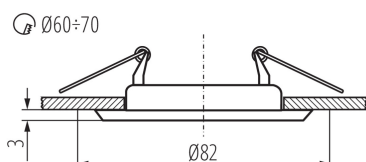

Inel pentru corp de iluminat tip spot

5905339371546

DATE GENERALE:

Culoare: auriu

Necesitatea de utilizare a lămpilor cu auto-ecranare : da

Loc de montare: pentru încadrare în tavan

Loc de aplicare: în interior

Distanță minimă de la obiectul iluminat : 0,5m

inel decorativ fără suport ceramic : da

Produsul nu este adecvat pentru acoperirea cu material termoizolant : da

Înălțime [mm] : 34

Diametru [mm] : 82

Orificiu de montare [mm] : Ø60-70

Ax : Gx5,3/GU10

Interval de temperatură ambiantă la care produsul poate fi expus [°C] : 5÷25

Materialul carcasei : oțel

Reglare unghiulară a corpului de iluminat : none

Grad IP : 20

DATE LOGISTICE:

Unitate de măsură : bucată