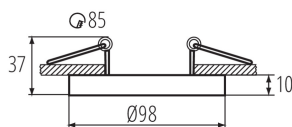

### DATE GENERALE:

**Culoare:** negru

**Loc de montare:** pentru încastrare în tavan

**Loc de aplicare:** în interior

**Distanță minimă de la obiectul iluminat:** 0,5m

**inel decorativ fără suport ceramic:** da

**Produsul nu este adecvat pentru acoperirea cu material termoizolant:** da

**Înălțime [mm]:** 37

**Diametru [mm]:** 98

**Orificiu de montare [mm]:** Ø85