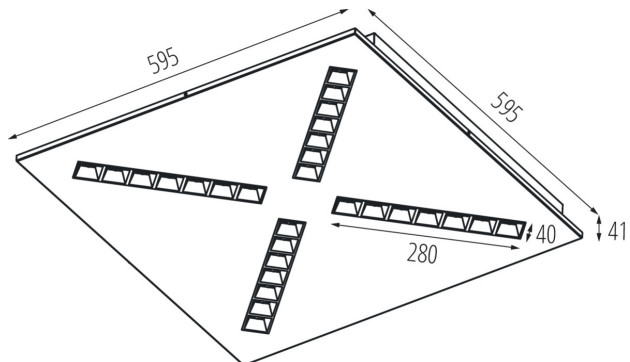

Oprawa LED podtynkowa