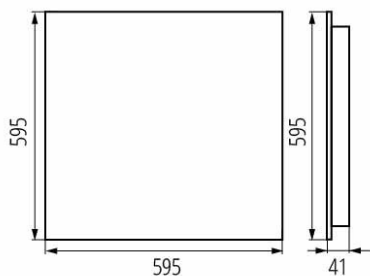

Oprawa LED podtynkowa

5905339371805

OS RX W P1

DATE GENERALE:

Culoare: alb

Loc de montare: pentru încastrare în tavan

Loc de aplicare: în interior

Distanță minimă de la obiectul iluminat: 0,5m

Posibilitate de conlucrare cu reostatul: nu

Produsul nu este adecvat pentru acoperirea cu material termoizolant: da

Lungime [mm]: 595

Lățime [mm]: 595

Înălțime [mm]: 41

Sursă de lumină cu LED integrată: da

DATE TEHNICE:

Tensiune nominală [V]: 220-240 AC

Frecvență nominală [Hz]: 50

Putere maximă [W]: 22

Clasă de protecție împotriva șocurilor electrice: I

Materialul abajurului: material din plastic

Tip de diodă: LED SMD

Grad IP: 20

Oprawa LED podtynkowa

DATE LOGISTICE:

Unitate de măsură: bucată

Cu sunt ambalate: 1

Număr de bucăți în ambalajul intermediar : 1

Număr de bucăți în ambalajul comun : 1

KANLUX S.A. (kat 37180) OS-S8D-WW-RX-W-P1 / Krzywa rozsyłu światła (biegunowo)