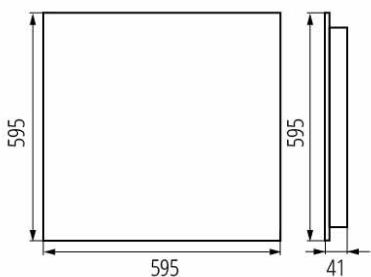

Oprawa LED podtynkowa

5905339371829

DATE GENERALE:

Culoare: alb

Loc de montare: pentru încastrare în tavan

Loc de aplicare: în interior

Distanță minimă de la obiectul iluminat: 0,5m

Posibilitate de conlucrare cu reostatul: nu

Produsul nu este adecvat pentru acoperirea cu material termoizolant: da

Lungime [mm]: 595

Lățime [mm]: 595

Înălțime [mm]: 41

Sursă de lumină cu LED integrată: da

DATE TEHNICE:

Tensiune nominală [V]: 220-240 AC

Frecvență nominală [Hz]: 50

Putere maximă [W]: 40

Clasă de protecție împotriva șocurilor electrice: I

Materialul abajurului: material din plastic

Tip de diodă: LED SMD

Flux luminos al corpului de iluminat [lm]: 5250

Număr de cicluri pornit/oprit: ≥ 30000

Unghi de iluminare [°]: 80

Eficiența luminoasă a lămpii [lm/W]: 131

Interval de temperatură ambiantă la care produsul poate fi expus [°C]: 5÷25

Tipul de abajur: raster